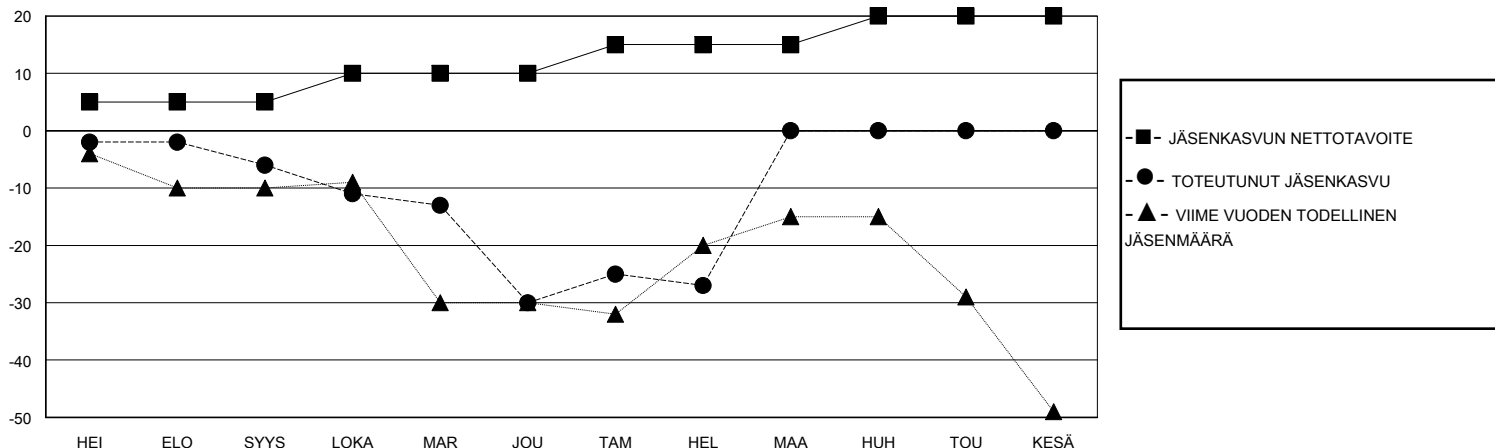

MONTHLY MEMBERSHIP PROGRESS REPORT

District 107 G

Results as of: 2/29/2024

GMT:

SIJAINTI FINLAND

GMT VAALIPIIRI

Klubit				jäsentä			
TULOKSET 2023-2024				TULOKSET 2023-2024			
NELJÄNNES	UUDEN KLUBIN TAVOITE	UUDET KLUBIT	LOPETETUT KLUBIT	NELJÄNNES	JÄSENKASVUN NETTOTAVOITE	TOTEUTUNUT JÄSENKASVU	POISTETUT JÄSENET (mukaan lukien siirrot)
HEI/ELO/SYYS	0	0	0	HEI/ELO/SYYS	5	10	15
LOKA/MAR/JOU	0	0	0	LOKA/MAR/JOU	5	8	31
TAM/HEL/MAA	1	0	1	TAM/HEL/MAA	5	10	5
HUH/TOU/KESÄ	0	0	0	HUH/TOU/KESÄ	5	0	0

TAVOITTEET JA UUDET KLUBIT, KUMULATIIVINEN

TAVOITTEET JA JÄSENET, KUMULATIIVINEN

LAKKAUTETUT KLUBIT: 1

16 CLUBS OF 52 LISÄNNYT YHDEN TAI USEAMMAN UUTTA JÄSENTÄ

SUKUPUOLIJAKAUMA

MIES 851 (85.27%)
NAINEN 147 (14.73%)