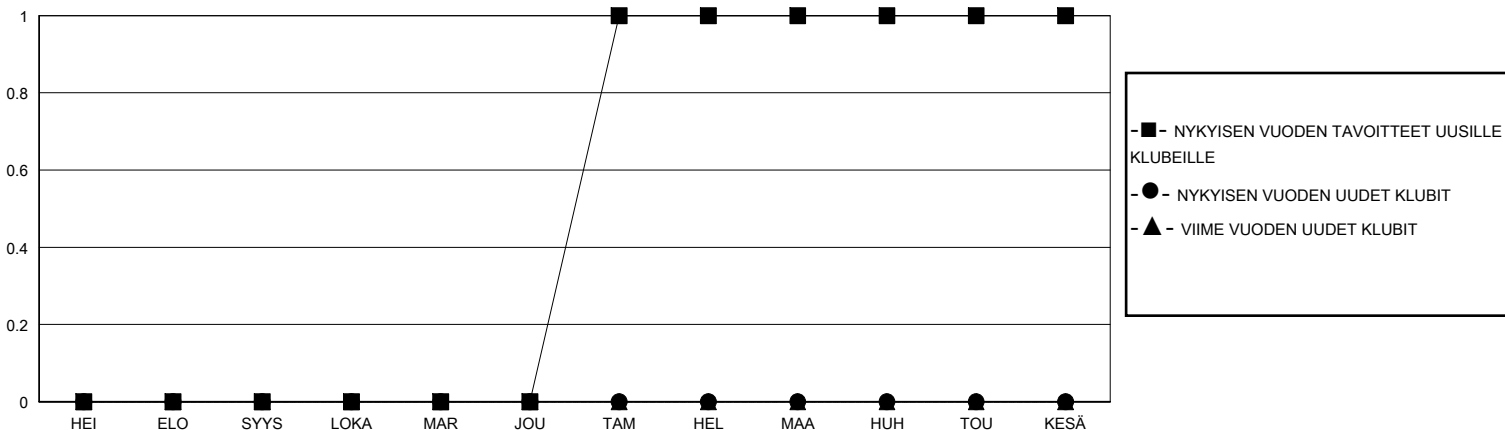

MONTHLY MEMBERSHIP PROGRESS REPORT

District 107 G

Results as of: 2/29/2024

GMT:

SIJAINTI FINLAND

GMT VAALIPIIRI

Klubit				jäsentä			
TULOKSET 2023-2024				TULOKSET 2023-2024			
NELJÄNNES	UUDEN KLUBIN TAVOITE	UUDET KLUBIT	LOPETETUT KLUBIT	NELJÄNNES	JÄSENKASVUN NETTOTAVOITE	TOTEUTUNUT JÄSENKASVU	POISTETUT JÄSENET (mukaan lukien siirrot)
HEI/ELO/SYYS	0	0	0	HEI/ELO/SYYS	5	10	15
LOKA/MAR/JOU	0	0	0	LOKA/MAR/JOU	5	8	31
TAM/HEL/MAA	1	0	1	TAM/HEL/MAA	5	10	5
HUH/TOU/KESÄ	0	0	0	HUH/TOU/KESÄ	5	0	0

TAVOITTEET JA UUDET KLUBIT, KUMULATIIVINEN

TAVOITTEET JA JÄSENET, KUMULATIIVINEN

LAKKAUTETUT KLUBIT: 1

16 CLUBS OF 52 LISÄNNYT YHDEN TAI USEAMMAN UUTTA JÄSENTÄ

SUKUPUOLIJAKAUMA

MIES 851 (85.27%)
NAINEN 147 (14.73%)